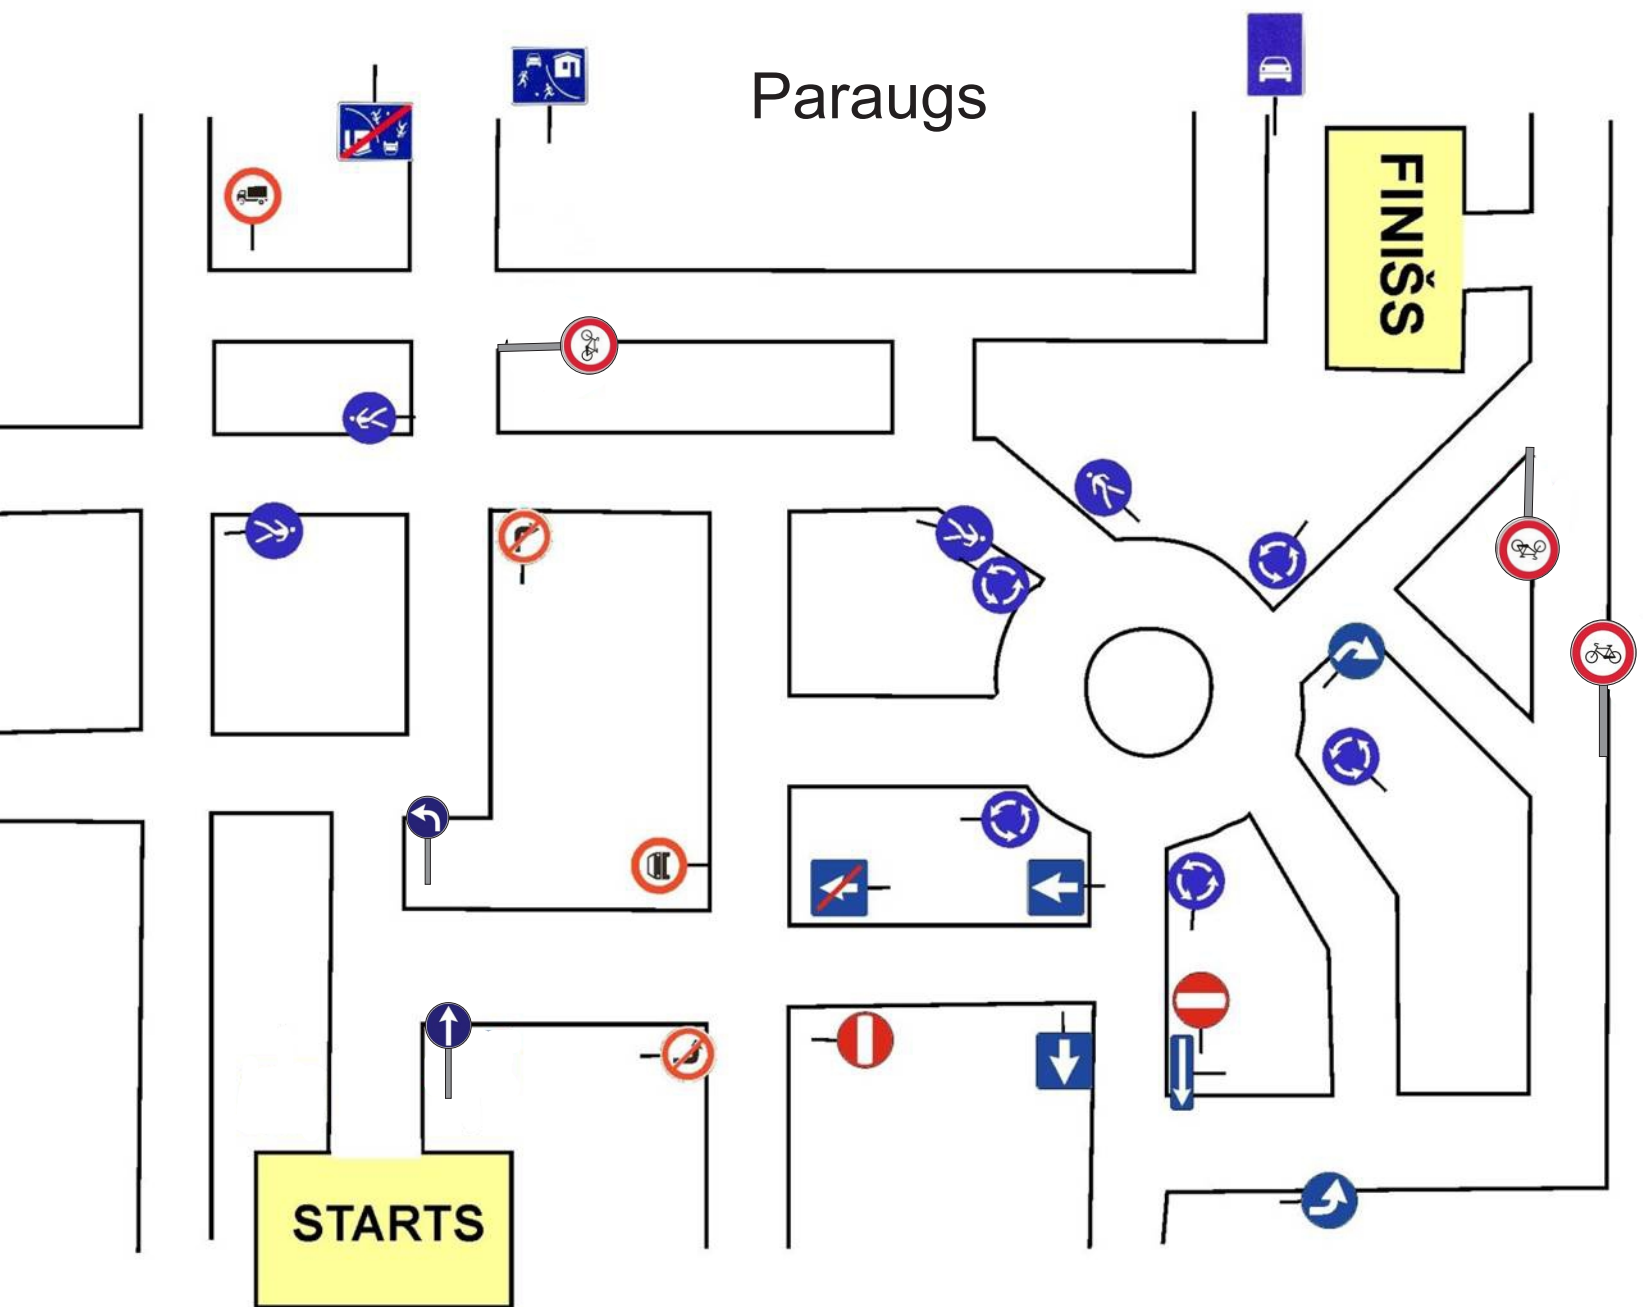

# Uzmanību!

Velodrošības sacensību 5. posmā izmaiņas.  
Pimās palīdzības vietā būs labirints. Skatīt paraugu.

Ceļa zīmes, kuras vēl var tiktas izmantotas labirintā.

Visas priekšrocības ceļa zīmes un rīkojuma ceļa zīmes. Ceļa zīmes un ceļa horizontālie apzīmējumi ar velosipēda simbolu.

Aizlieguma ceļa zīmes

301,302,303,304,305,306,309,315,316,317,323,